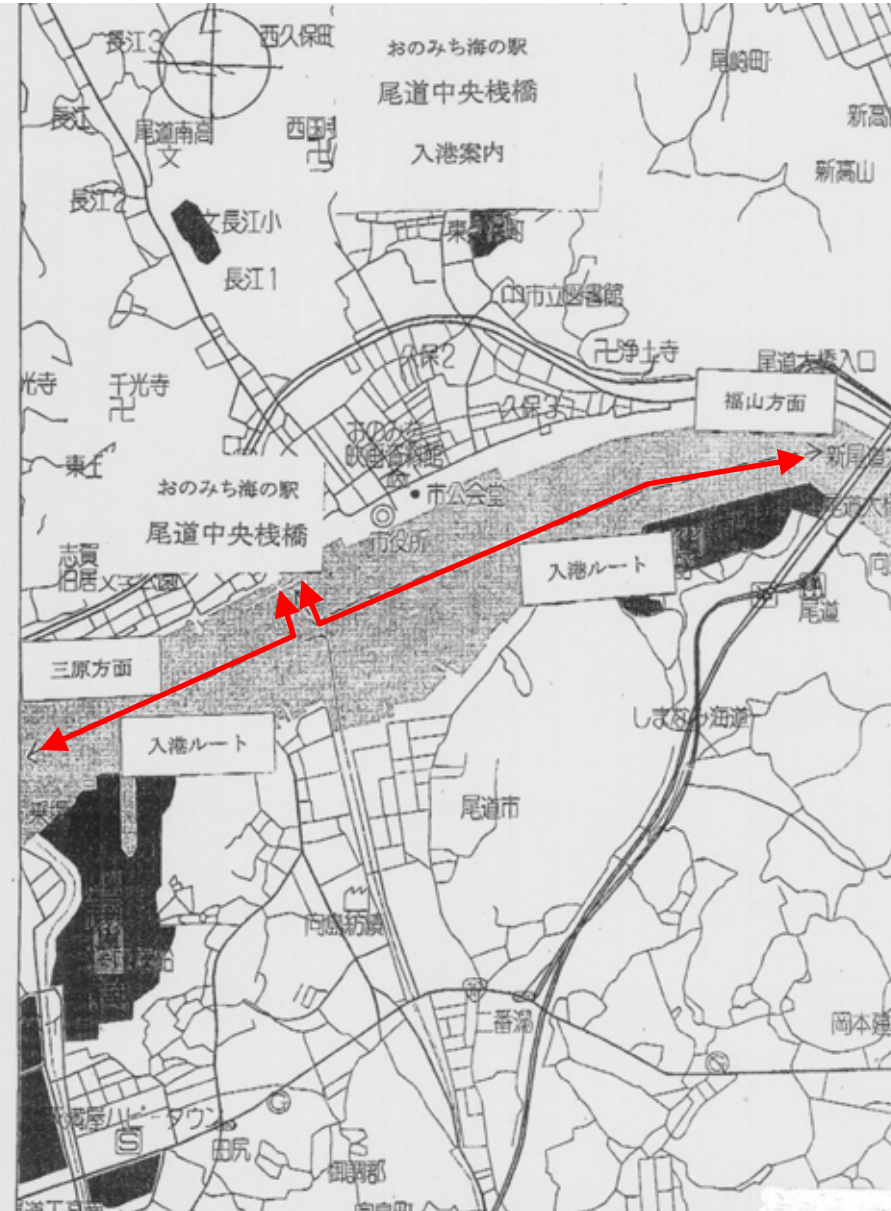

おのみち海の駅 入港案内図

TEL:0848 - 22 - 2165

周辺図

入港案内図