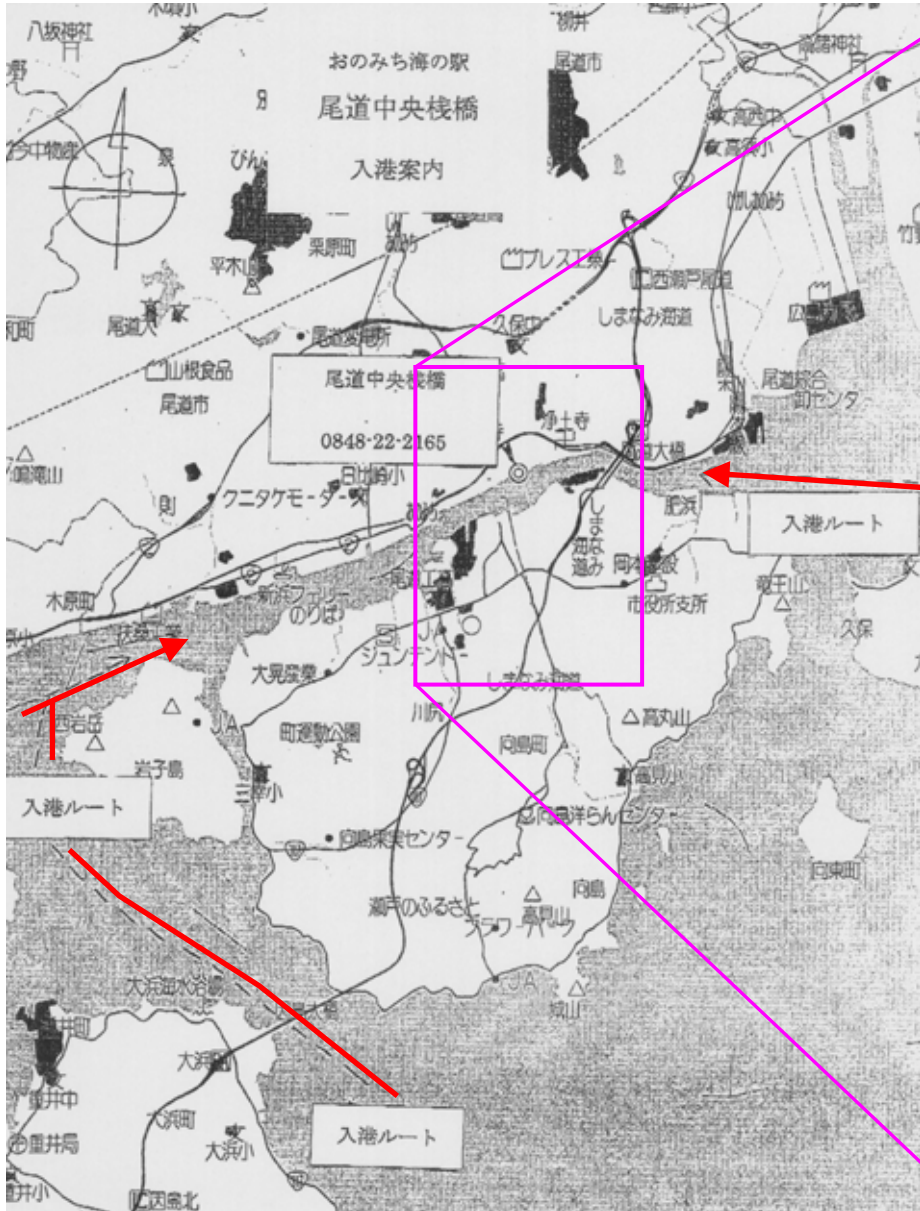

おのみち海の駅 入港案内図

TEL:0848 - 22 - 2165

周辺図

入港案内図